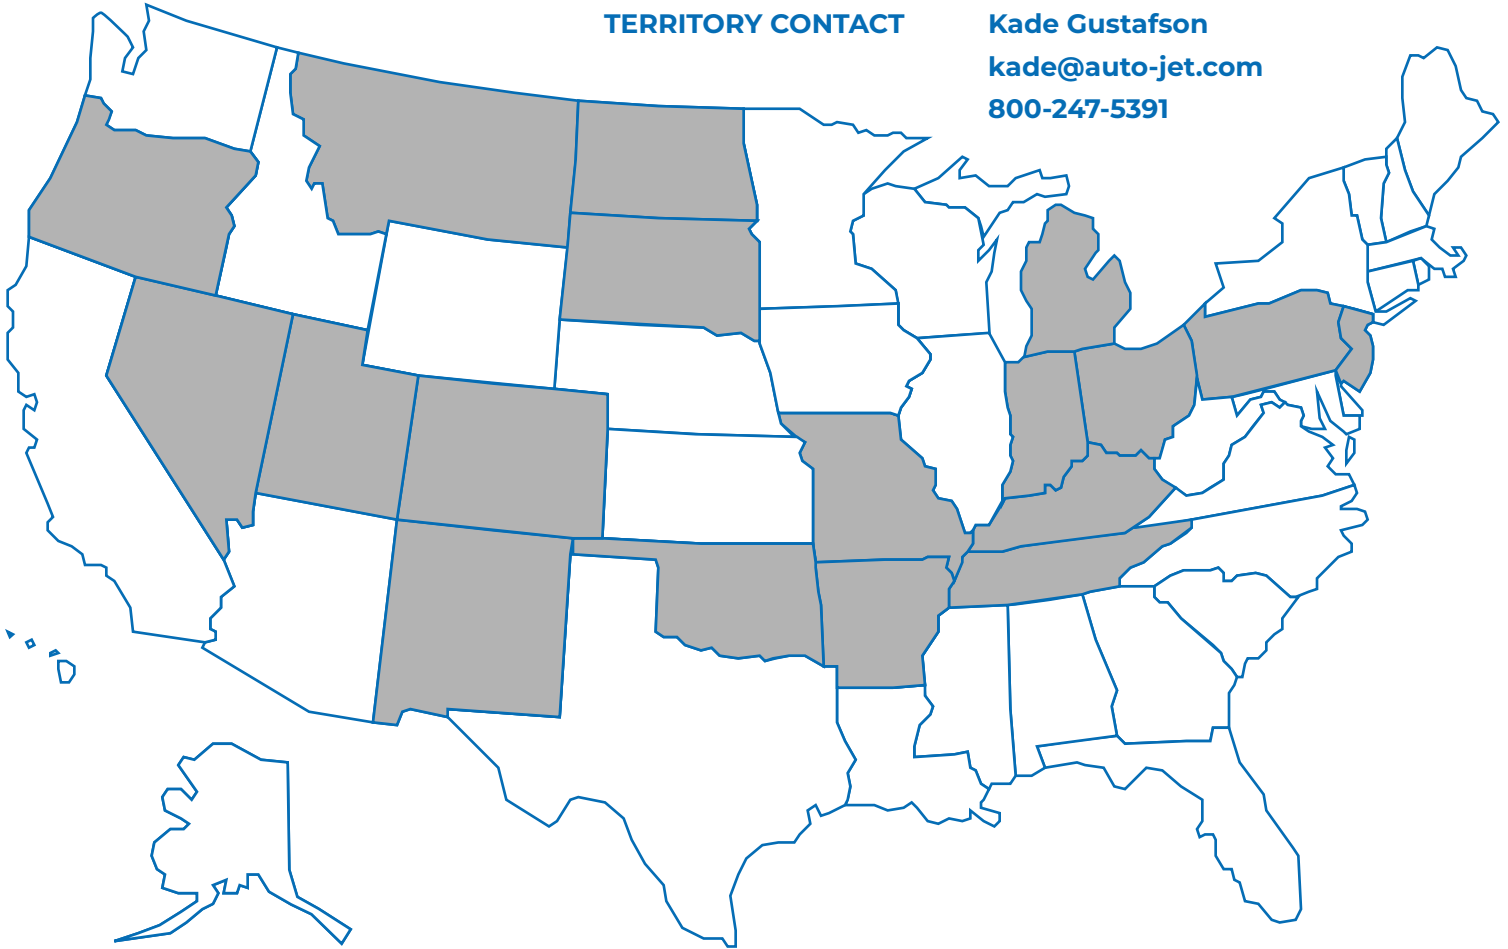

TERRITORY CONTACT

Kade Gustafson

kade@auto-jet.com

800-247-5391

Arkansas (AR)

Colorado (CO)

Indiana (IN)

Kentucky (KY)

Michigan (MI)

Missouri (MO)

Montana (MT)

Nevada (NV)

New Jersey (NJ)

New Mexico (NM)

North Dakota (ND)

Ohio (OH)

Oklahoma (OK)

Oregon (OR)

Pennsylvania (PA)

South Dakota (SD)

Tennessee (TN)

Utah (UT)